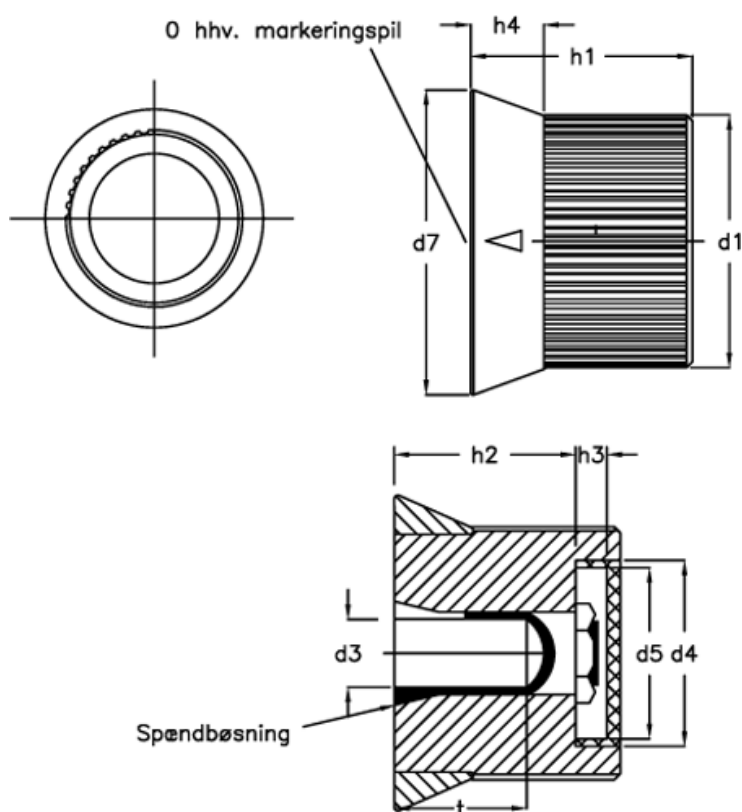

Article number: 20623174

Description: E+G Control knob  
GN 726.2-34-Z8-B-2

## Measures

d1 = 34	h4 = 10
d3 = Z8	t min = 17
d4 = 25	
d5 = 23	
d7 = 41.0	
h1 = 30	
h2 = 24	
h3 = 4.2	